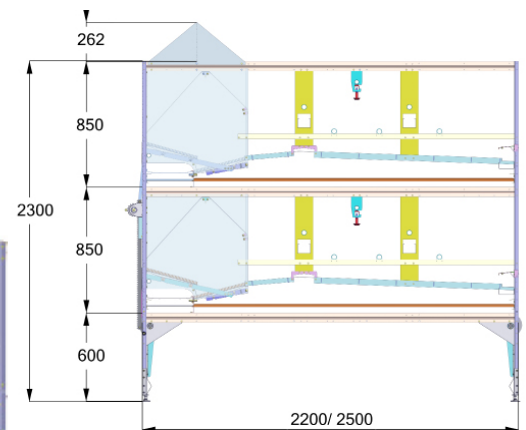

Volière Pro 10

Volière Pro 10

Longueur de la section: 1205 mm (3.95")
 Hauteur standard du système: 2300 mm (7.38")
 Largeur du système: 2200 mm (7.22") / 2500 mm (8.20")

Dessin de nid spécialement conçus pour le bien-être des animaux
 Plus œufs par pondeuse
 Tapis pour œufs système
 Potes avec ouvertures automatiques sous le système
 Système compact et facile à travailler / inspecter
 Plusieurs modèles; adaptable à tous bâtiments