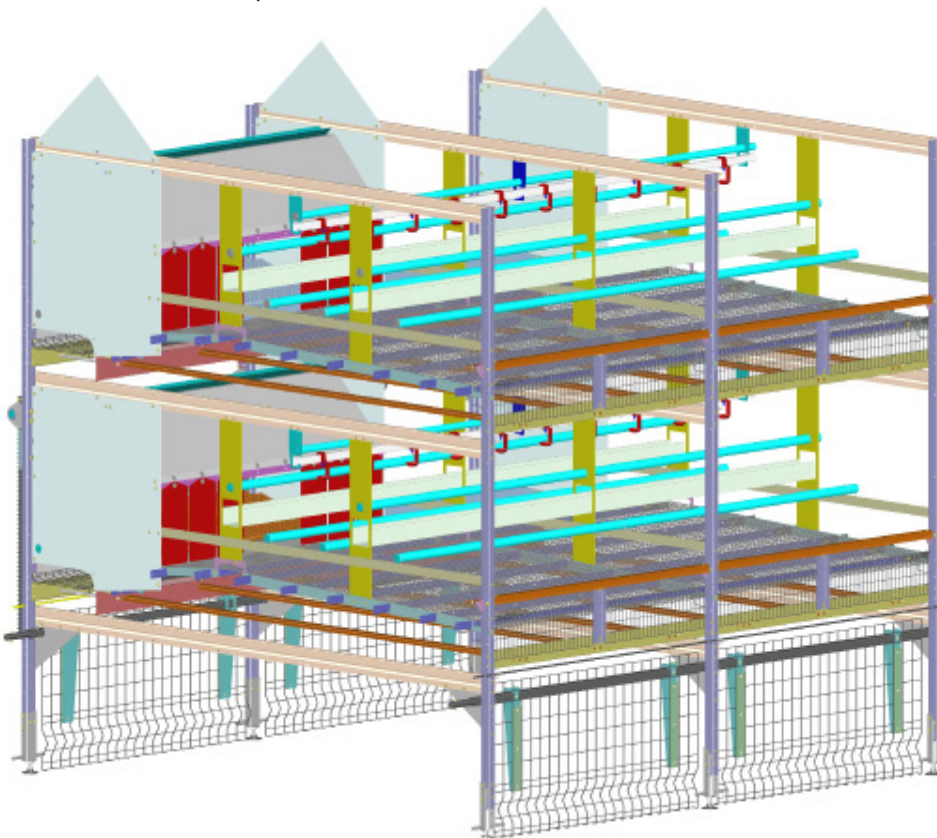

Volière Pro 10

Volière Pro 10

Longueur de la section: 1205 mm (3.95")
 Hauteur standard du système: 2300 mm (7.38")
 Largeur du système: 2200 mm (7.22") / 2500 mm (8.20")

Dessin de nid spécialement conçus pour le bien-être des animaux
 Plus œufs par pondeuse
 Tapis pour œufs système
 Potes avec ouvertures automatiques sous le système
 Système compact et facile à travailler / inspecter
 Plusieurs modèles; adaptable à tous bâtiments