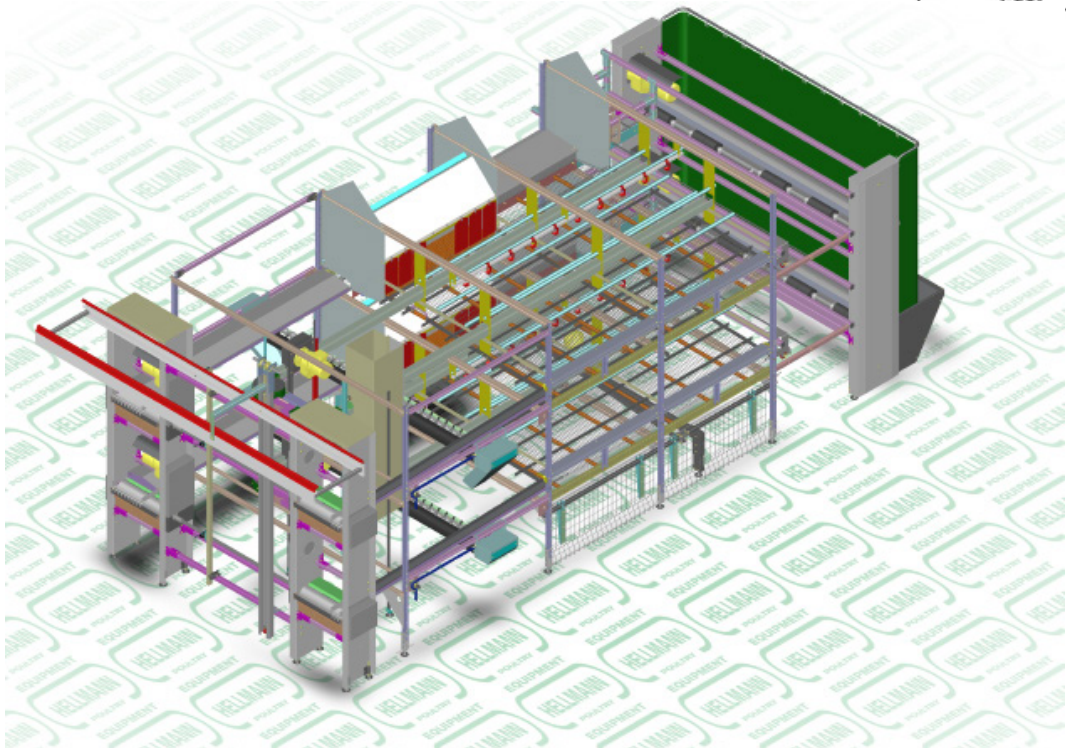

Volière Pro 10

Volière Pro 10

Longueur de la section: 1205 mm (3.95")
 Hauteur standard du système: 2300 mm (7.38")
 Largeur du système: 2200 mm (7.22") / 2500 mm (8.20")

Dessin de nid spécialement conçus pour le bien-être des animaux
 Plus œufs par pondeuse
 Tapis pour œufs système
 Potes avec ouvertures automatiques sous le système
 Système compact et facile à travailler / inspecter
 Plusieurs modèles; adaptable à tous bâtiments