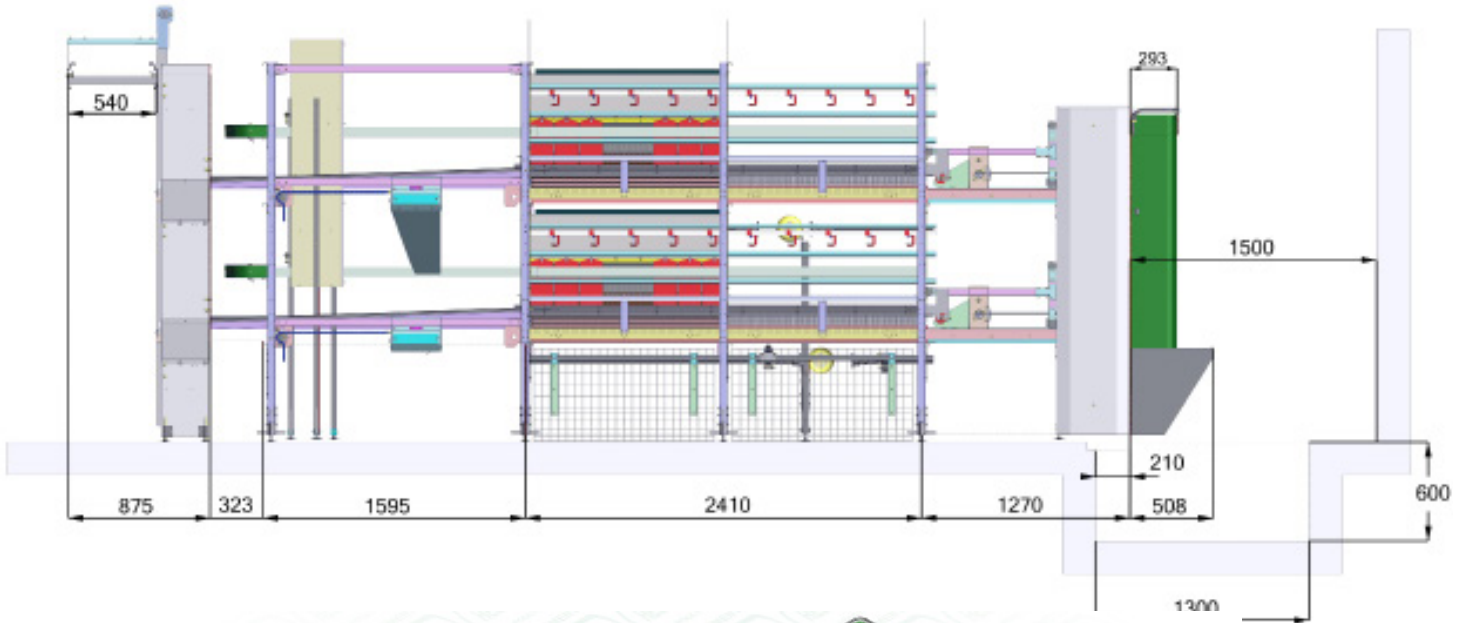

Volière Pro 10

Volière Pro 10

Longueur de la section: 1205 mm (3.95")
 Hauteur standard du système: 2300 mm (7.38")
 Largeur du système: 2200 mm (7.22") / 2500 mm (8.20")

Dessin de nid spécialement conçus pour le bien-être des animaux
 Plus œufs par pondeuse
 Tapis pour œufs système
 Potes avec ouvertures automatiques sous le système
 Système compact et facile à travailler / inspecter
 Plusieurs modèles; adaptable à tous bâtiments