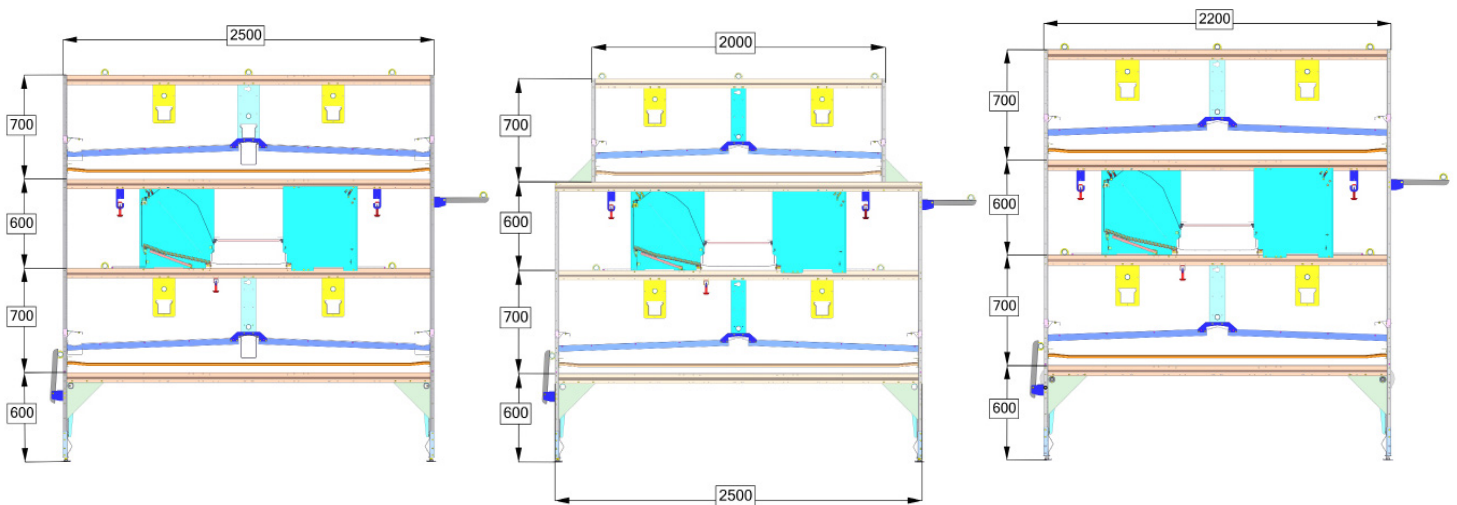

## Aviario Pro 11

Longitud de la sección:	1205 mm
Altura estándar del sistema:	2000 mm sin nido 2600 mm con nido
Ancho del sistema:	2200 mm / 2500 mm
Capacidad max.:	120 aves por mtr.

Diseño especial de nido espacioso para el bienestar animal.  
 Más huevos por gallina.  
 Puertas automáticas en la parte inferior del sistema.  
 Más de 20 variaciones diferentes.