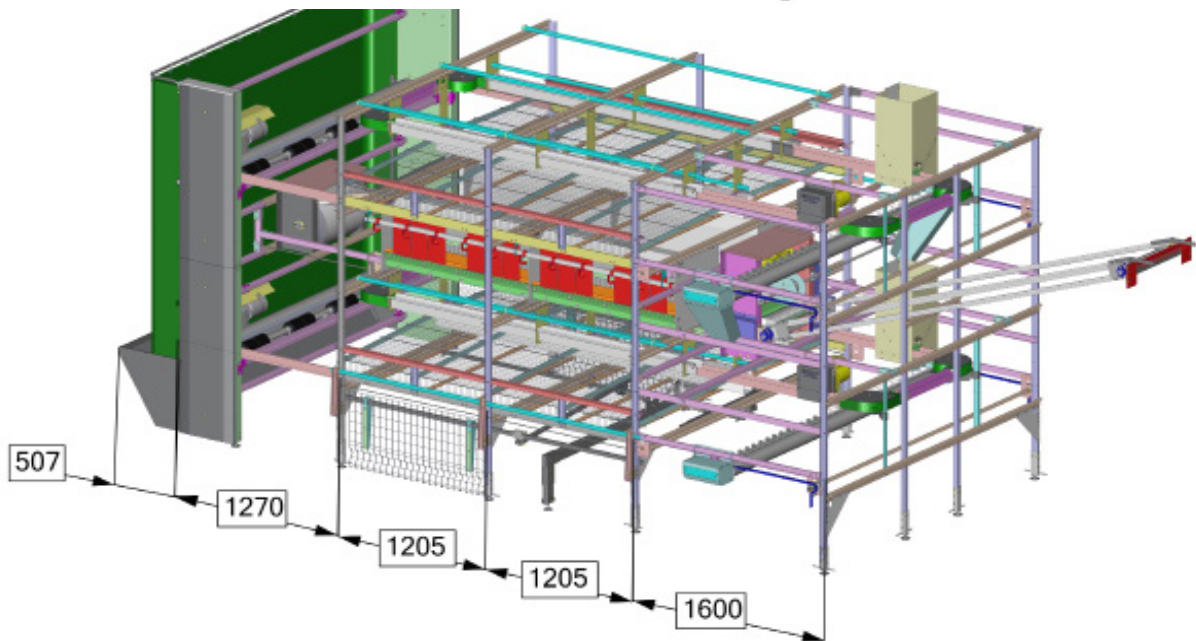

## Aviario Pro 11

Longitud de la sección:	1205 mm
Altura estándar del sistema:	2000 mm sin nido 2600 mm con nido
Ancho del sistema:	2200 mm / 2500 mm
Capacidad max.:	120 aves por mtr.

Diseño especial de nido espacioso para el bienestar animal.  
 Más huevos por gallina.  
 Puertas automáticas en la parte inferior del sistema.  
 Más de 20 variaciones diferentes.