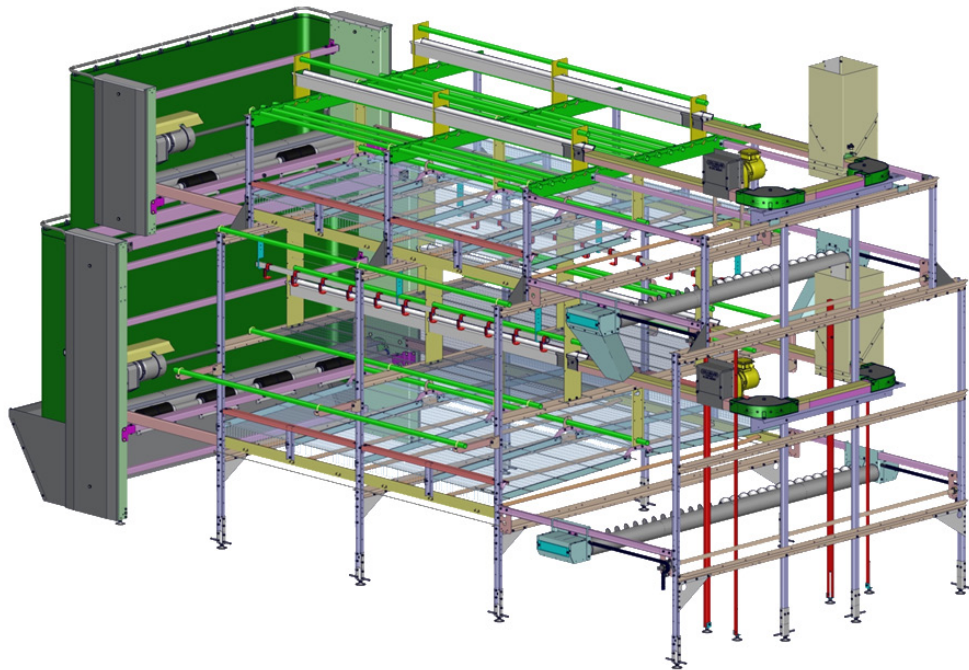

## Aviario Pro 11

Longitud de la sección:	1205 mm
Altura estándar del sistema:	2000 mm sin nido 2600 mm con nido
Ancho del sistema:	2200 mm / 2500 mm
Capacidad max.:	120 aves por mtr.

Diseño especial de nido espacioso para el bienestar animal.  
 Más huevos por gallina.  
 Puertas automáticas en la parte inferior del sistema.  
 Más de 20 variaciones diferentes.