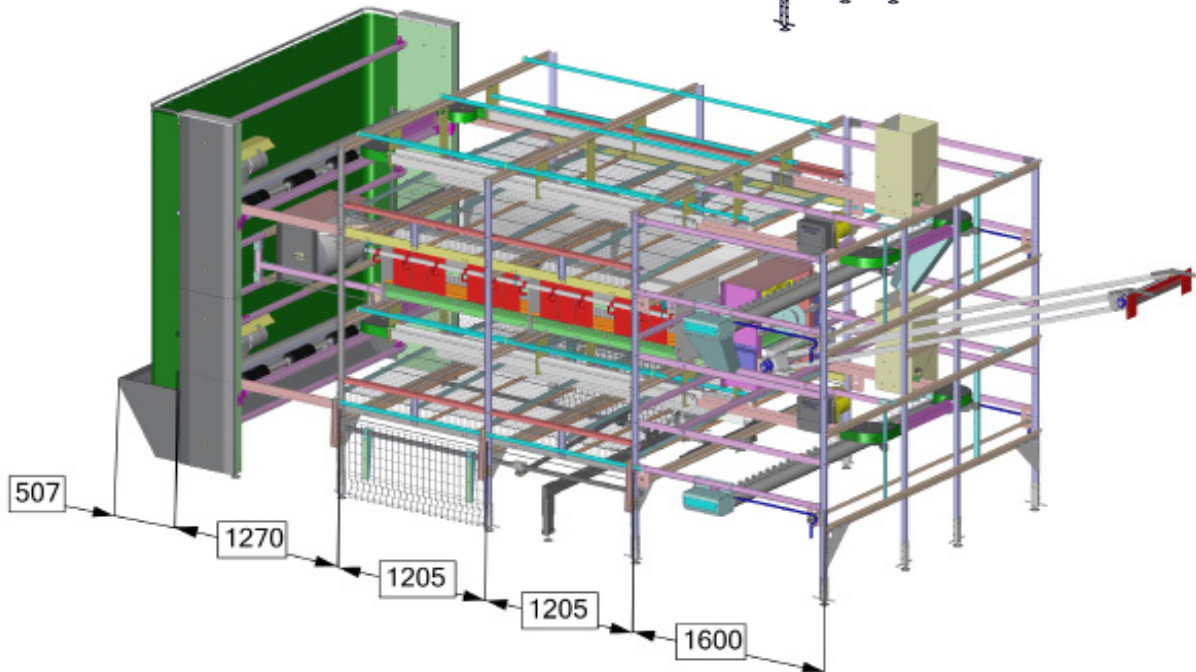

Volière Pro 11

Volière Pro 11

Longueur de la section: 1205 mm (3,95")
 Hauteur standard du système: 2000 mm (6,56") sans nid
 2600 mm (8,53") avec nid
 Largeur du système: 2200 mm / 2500 mm (7,22" / 8,20")

Dessin de nid spécialement conçus pour le bien-être des animaux
 Plus œufs par pondeuse
 Potes avec ouvertures automatiques sous le système
 Plusieurs modèles; adaptable à tous bâtiments

HELLMANN
POULTRY
EQUIPMENT