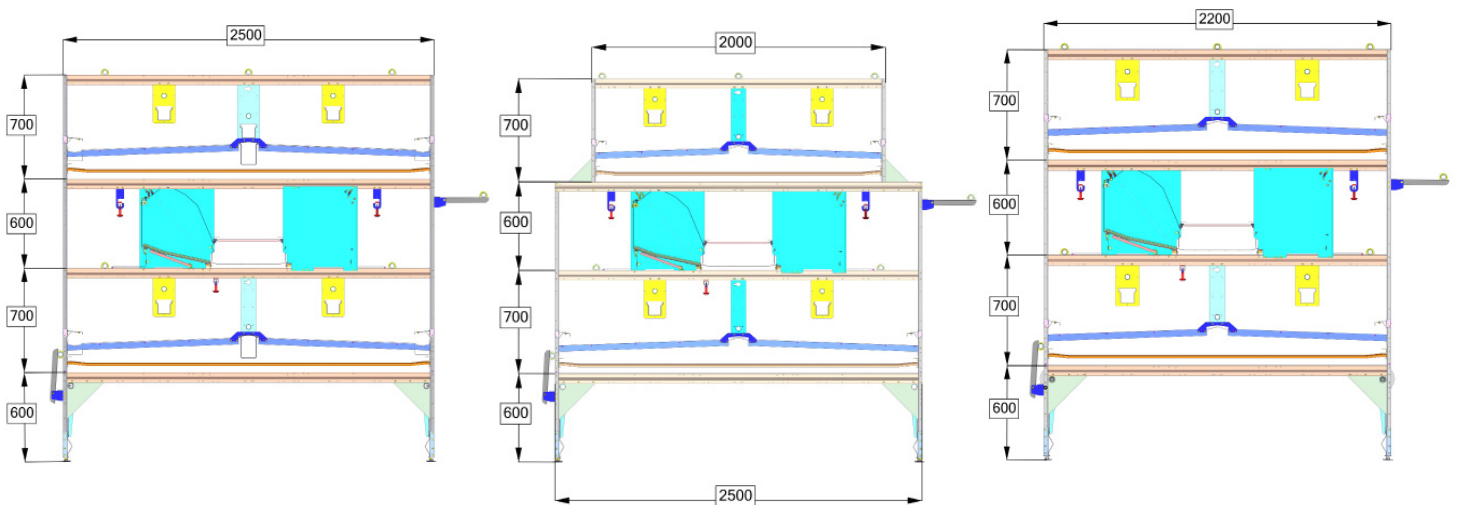

Volière Pro 11

Volière Pro 11

Longueur de la section: 1205 mm (3,95")
 Hauteur standard du système: 2000 mm (6,56") sans nid
 2600 mm (8,53") avec nid
 Largeur du système: 2200 mm / 2500 mm (7,22" / 8,20")

Dessin de nid spécialement conçus pour le bien-être des animaux
 Plus œufs par pondeuse
 Potes avec ouvertures automatiques sous le système
 Plusieurs modèles; adaptable à tous bâtiments

HELLMANN
POULTRY
EQUIPMENT