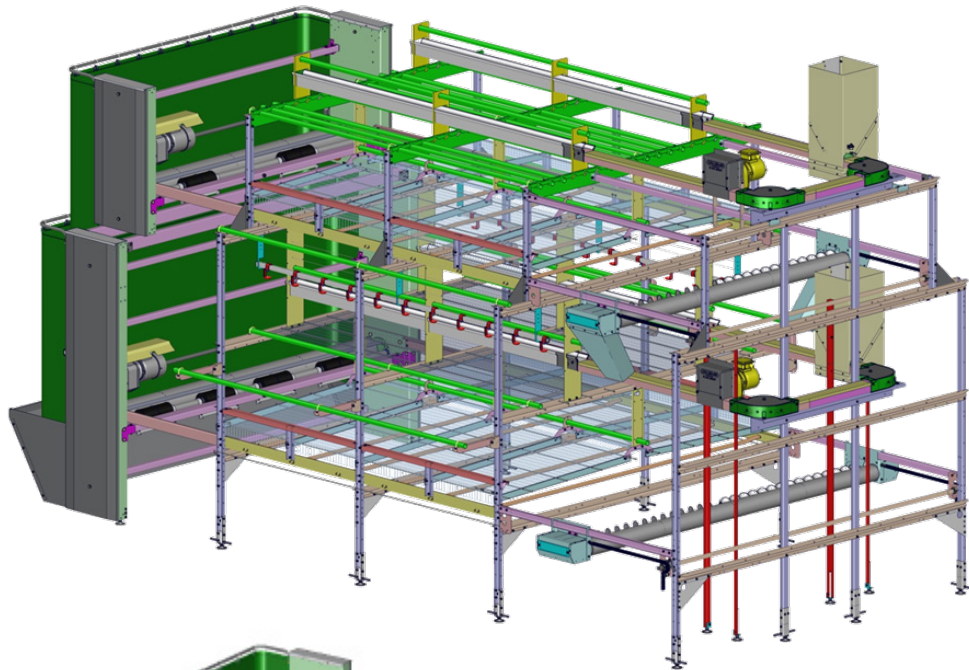

Volière Pro 11

Volière Pro 11

Longueur de la section: 1205 mm (3,95")
 Hauteur standard du système: 2000 mm (6,56") sans nid
 2600 mm (8,53") avec nid
 Largeur du système: 2200 mm / 2500 mm (7,22" / 8,20")

Dessin de nid spécialement conçus pour le bien-être des animaux
 Plus œufs par pondeuse
 Potes avec ouvertures automatiques sous le système
 Plusieurs modèles; adaptable à tous bâtiments

HELLMANN
POULTRY
EQUIPMENT