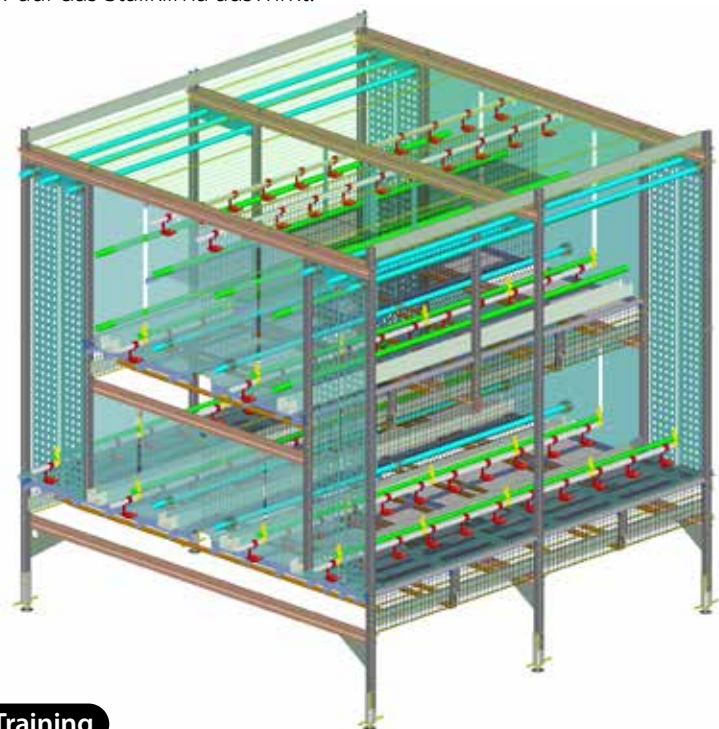

### *Unsere mitwachsende Aufzuchtvoliere*

Dank der unterschiedlich gestalteten, frei zugänglichen Etagen werden die Junghennen von Anfang an in der Voliere trainiert, können somit länger in der Anlage verbleiben und werden so auf einen optimalen Start für die Eierproduktion in Boden-, Freiland- oder Biohaltung vorbereitet. Absperrbare Tränken ermöglichen ein gezieltes Wassertraining um die Tiere vor allem am Anfang mit allen Etagen vertraut zu machen. Durch weniger Bewegung im Stallbereich entstehen auch weniger Emissionen, was sich positiv auf das Stallklima auswirkt.

**Training der Junghennen ab Tag 1**

**Leicht zu bedienendes Türsystem**

**Hervorragende Kontrollmöglichkeiten**

**Automatische Höhenanpassung für optimales Training**

**Problemloser Übergang zur Legevoliere**

## PRO Motion

*Weniger Emissionen, besseres Stallklima,  
gesündere Tiere*

**IDEALE VORBEREITUNG  
AUF LEGEVOLIERE**

**Sektionslänge: 1205 mm**

**Systemhöhe: 2600 mm**

**Systembreite: 2500 mm**

**Hellmann Poultry GmbH & Co. KG**