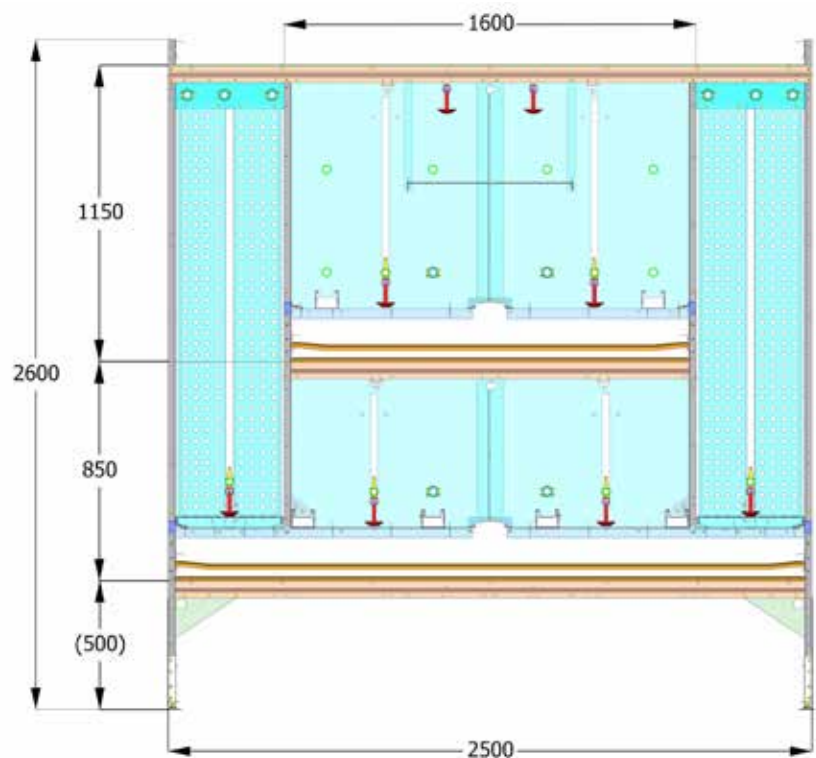

## PRO Motion

*Weniger Emissionen, besseres Stallklima,  
gesündere Tiere*

**IDEALE VORBEREITUNG  
AUF LEGEVOLIERE**

**Sektionslänge: 1205 mm**

**Systemhöhe: 2600 mm**

**Systembreite: 2500 mm**

**Hellmann Poultry GmbH & Co. KG**