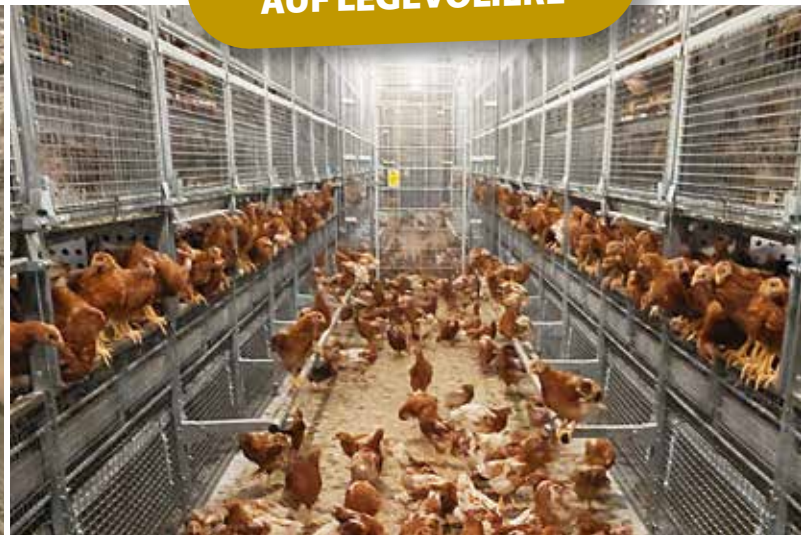

### *Unsere mitwachsende Aufzuchtvoliere*

Dank der unterschiedlich gestalteten, frei zugänglichen Etagen werden die Junghennen von Anfang an in der Voliere trainiert, können somit länger in der Anlage verbleiben und werden so auf einen optimalen Start für die Eierproduktion in Boden-, Freiland- oder Biohaltung vorbereitet. Absperrbare Tränken ermöglichen ein gezieltes Wassertraining um die Tiere vor allem am Anfang mit allen Etagen vertraut zu machen. Durch weniger Bewegung im Stallbereich entstehen auch weniger Emissionen, was sich positiv auf das Stallklima auswirkt.

**Training der Junghennen ab Tag 1**

**Leicht zu bedienendes Türsystem**

**Hervorragende Kontrollmöglichkeiten**

**Automatische Höhenanpassung für optimales Training**

**Problemloser Übergang zur Legevoliere**

## PRO Motion

*Weniger Emissionen, besseres Stallklima,  
gesündere Tiere*

**IDEALE VORBEREITUNG  
AUF LEGEVOLIERE**

**Sektionslänge: 1205 mm**

**Systemhöhe: 2600 mm**

**Systembreite: 2500 mm**

**Hellmann Poultry GmbH & Co. KG**