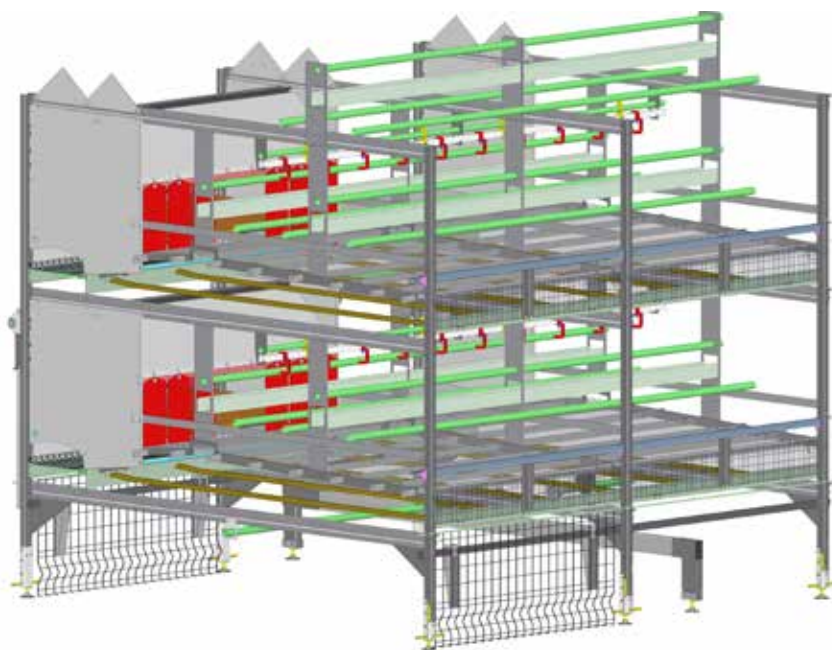

Eggcellence.
Made in Germany.

Aviary PRO 10

Kompakte Voliere für alle Gebäudetypen

Die PRO 10 Voliere ist ein Ergebnis unserer langjährigen Erfahrung in der Boden- und Freilandhaltung von Hühnern. Die speziellen System-Eierbänder, sowie die besondere Nestkonstruktion und die gleiche Ausrüstung auf allen Etagen garantieren eine einfache Handhabung für Mensch und Tier. Ihre niedrige und kompakte Bauweise macht die PRO 10 vor allem auch für bestehende Stallgebäude interessant.

Niedrige und kompakte Bauweise

Spezielles, tierfreundliches Nest

Gleiche Ausstattung auf allen Etagen

Robustes und langlebiges Design

Hervorragende Ergebnisse bei minimalem Managementaufwand

Aviary PRO 10

*Bewährte und einfach zu bedienende
Legevoliere*

**SPEZIELLES TIER-
FREUNDLICHES NEST**

Länge Sektion: 1205 mm

Systemhöhe: 2300 mm

Systembreite: 2200 mm

2500 mm

Hellmann Poultry GmbH & Co. KG

Alter Flugplatz 50 · D-49377 Vechta · Germany

P.O. BOX 1232 · D-49361 Vechta · Germany