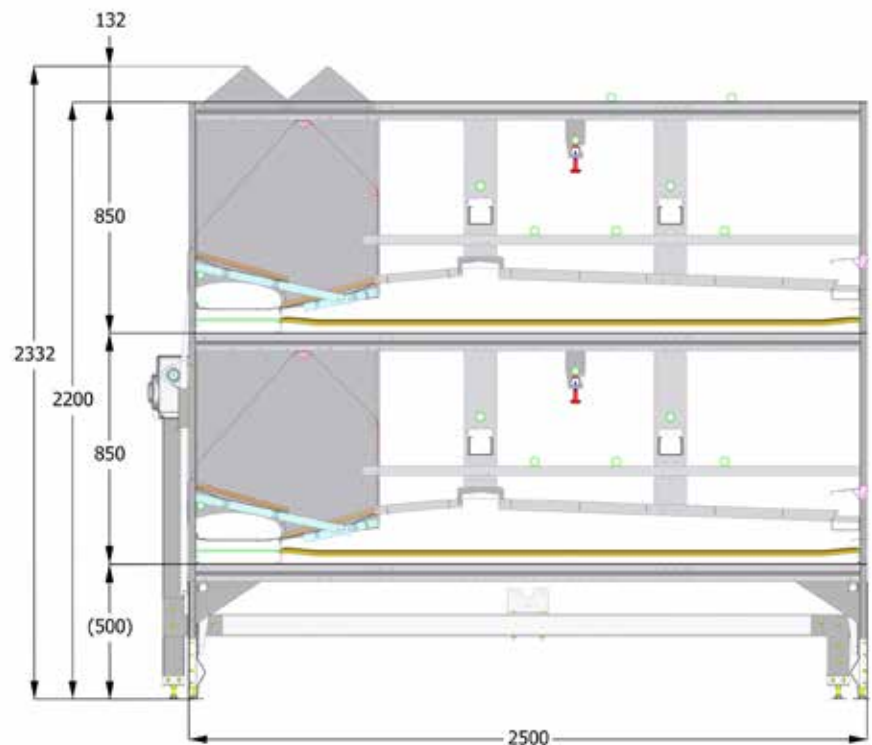

**SPEZIELLES TIER-
FREUNDLICHES NEST**

Länge Sektion: 1205 mm

Systemhöhe: 2300 mm

Systembreite: 2200 mm

2500 mm

Hellmann Poultry GmbH & Co. KG

Alter Flugplatz 50 · D-49377 Vechta · Germany

P.O. BOX 1232 · D-49361 Vechta · Germany