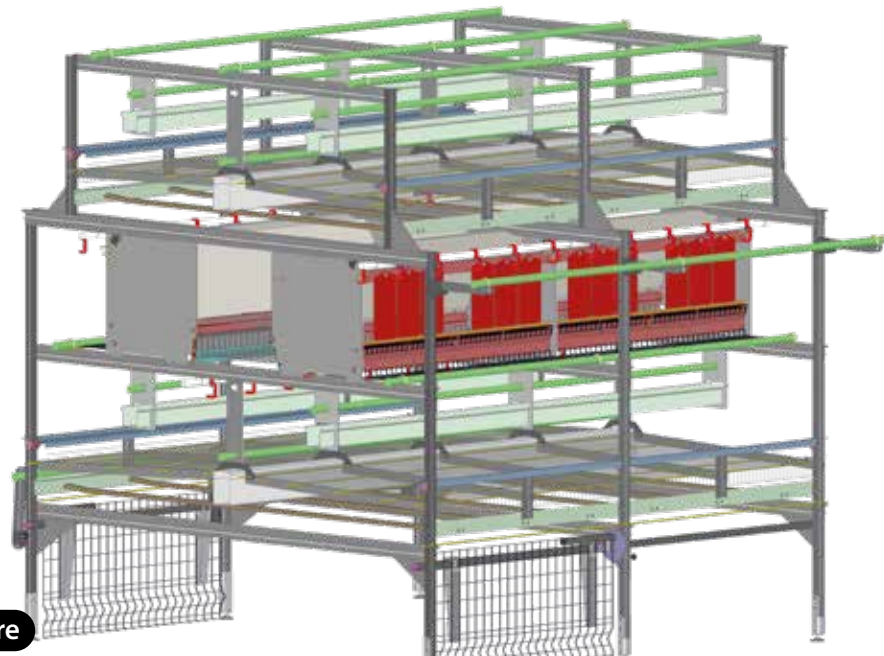

Eggcellence.
Made in Germany.

Aviary PRO 11

Unser flexibler Bestseller für nachhaltige, käfigfreie Eierproduktion

Die PRO 11 Voliere besticht durch ihre Flexibilität und lässt sich an nahezu jeden Kundenwunsch und lokale Gegebenheiten anpassen. Das breite Spektrum an auswählbaren Nesttypen und eine anpassbare Nesttiefe ermöglichen höhere Besatzdichten und zusätzliche Systemeierbänder sorgen für optimale Produktionsbedingungen. Durch ihre offene Struktur lässt sich die Voliere problemlos reinigen.

Fördert das natürliche Verhalten der Tiere

Vorteilhaftes Design ermöglicht höhere Besatzdichten

Erfüllt höchste Tierschutzstandards

Hervorragende Eiqualität und optimale Produktionsbedingungen

Robustes und langlebiges System dank hochwertiger Komponenten

Aviary PRO 11

Das mehrstufige System für optimale Flächennutzung in Neu- und Altbauten

**MEHR ALS 80
VARIANTEN**

Sektionslänge: 1205 mm

Systemhöhe: 2600 mm

Systembreite: 2000 mm

2200 mm

2500 mm