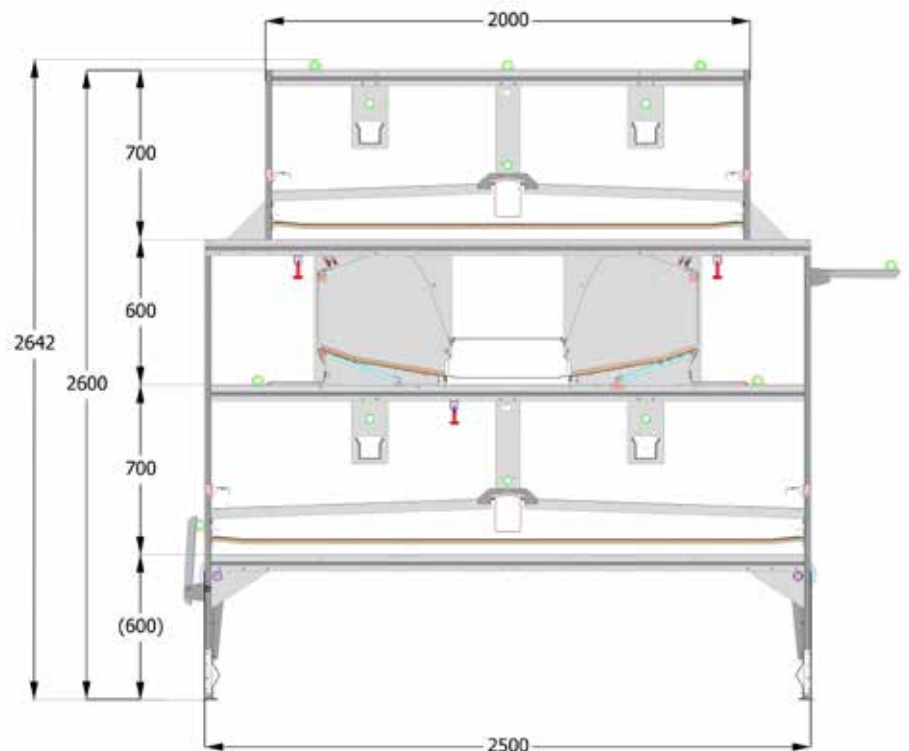

Sektionslänge: 1205 mm

Systemhöhe: 2600 mm

Systembreite: 2000 mm

2200 mm

2500 mm

3000 mm