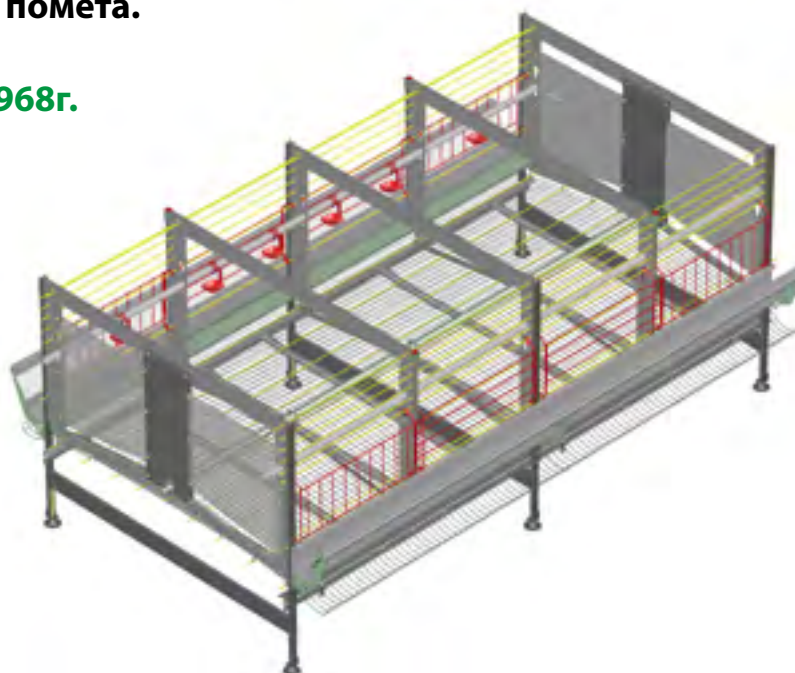

Длина клетки	241 см.
Глубина клетки	125 см.
Высота 3/4 ярусов	2,72/3,55 м.
Ширина ряда	1,58 м.
Высота яруса	83 см.
Птицемест (курицы) / клетка	45
Птицемест (петухи) / клетка	5
Площадь / гол.	602 см².
Кормление	цепь / бункер
Перегородки	все виды
Качественная оцинковка	275 г./м².
По желанию с подсушкой помёта.	

Качество из Германии с 1968г.