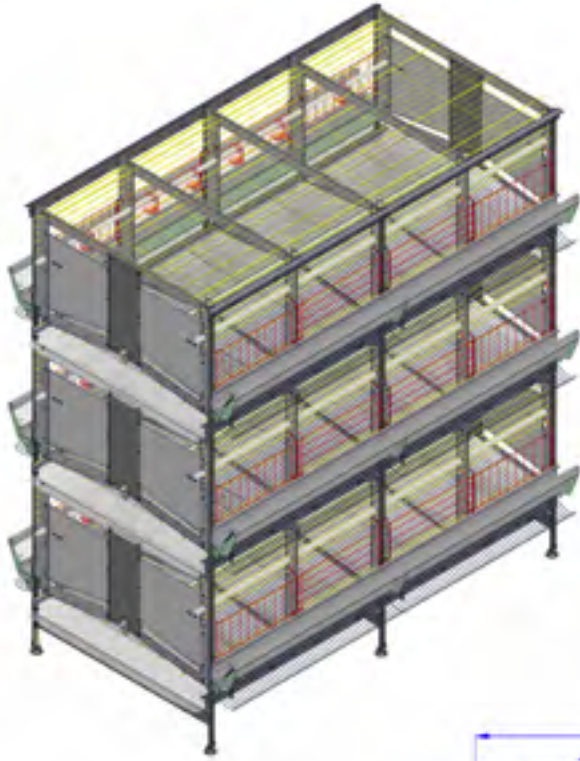

Made in Germany.

Hellmann Poultry GmbH & Co. KG • Alter Flugplatz 50 • 49377 Vechta
P.O. BOX 1232 • 49361 Vechta • Germany • Phone +49 4441 9259-0
Fax +49 4441 9259-50 • www.hellmannpoultry.com