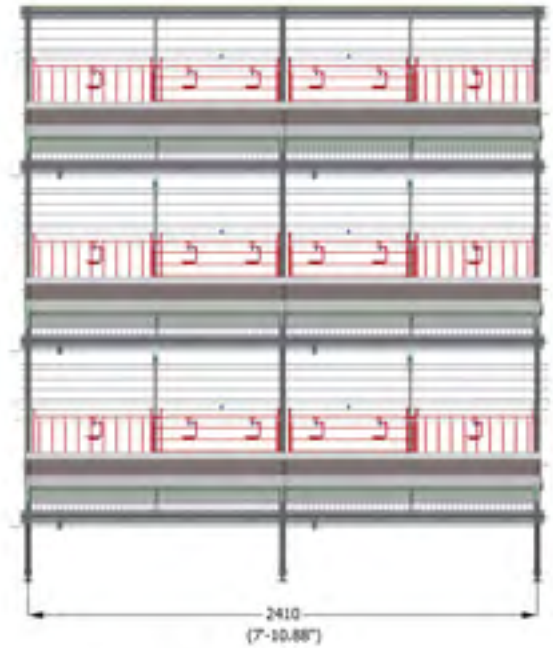

Jaula para reproductoras

Jaula para reproductoras

Longitud del compartimento	241 cm 7' 10.88"
Profundidad del compartimento	125 cm 4' 1.21"
Ancho de fila	1.58 m 5' 2.20"
Distancia de nivel	83 cm 2' 8.68"
Altura de los niveles 3 o 4	2.72 m 8' 11.09"
	3.55 m 11' 7.76"
Espacio por ave	602 cm² 93.31 in²
Aves (gallinas) por jaula	45
Aves (gallos) por jaula	5
Alimentación	alimentación con cadena / carro viajero
Particiones	alambre / sólido / perforado
Opciones adicionales	galvanizado de alta calidad / secado estiércol