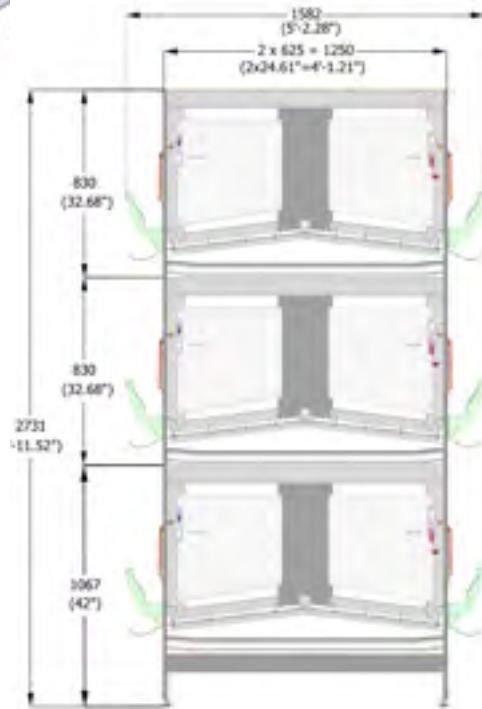

Jaula para reproductoras

Jaula para reproductoras

Longitud del compartimento	241 cm 7' 10.88"
Profundidad del compartimento	125 cm 4' 1.21"
Ancho de fila	1.58 m 5' 2.20"
Distancia de nivel	83 cm 2' 8.68"
Altura de los niveles 3 o 4	2.72 m 8' 11.09"
	3.55 m 11' 7.76"
Espacio por ave	602 cm² 93.31 in²
Aves (gallinas) por jaula	45
Aves (gallos) por jaula	5
Alimentación	alimentación con cadena / carro viajero
Particiones	alambre / sólido / perforado
Opciones adicionales	galvanizado de alta calidad / secado estiércol