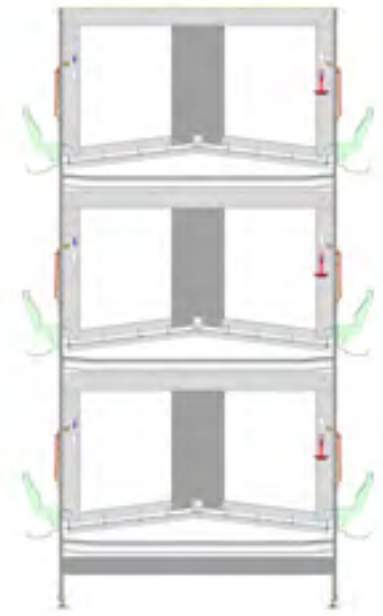

Jaula para reproductoras

Jaula para reproductoras

Longitud del compartimento	241 cm 7' 10.88"
Profundidad del compartimento	125 cm 4' 1.21"
Ancho de fila	1.58 m 5' 2.20"
Distancia de nivel	83 cm 2' 8.68"
Altura de los niveles 3 o 4	2.72 m 8' 11.09"
	3.55 m 11' 7.76"
Espacio por ave	602 cm² 93.31 in²
Aves (gallinas) por jaula	45
Aves (gallos) por jaula	5
Alimentación	alimentación con cadena / carro viajero
Particiones	alambre / sólido / perforado
Opciones adicionales	galvanizado de alta calidad / secado estiércol