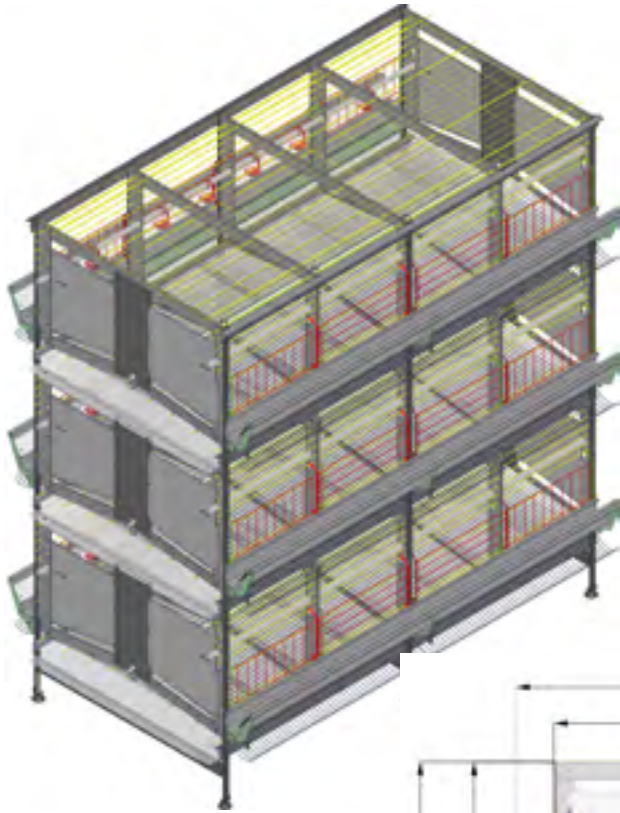

Jaula para reproductoras

Jaula para reproductoras

Longitud del compartimento	241 cm 7' 10.88"
Profundidad del compartimento	125 cm 4' 1.21"
Ancho de fila	1.58 m 5' 2.20"
Distancia de nivel	83 cm 2' 8.68"
Altura de los niveles 3 o 4	2.72 m 8' 11.09"
	3.55 m 11' 7.76"
Espacio por ave	602 cm² 93.31 in²
Aves (gallinas) por jaula	45
Aves (gallos) por jaula	5
Alimentación	alimentación con cadena / carro viajero
Particiones	alambre / sólido / perforado
Opciones adicionales	galvanizado de alta calidad / secado estiércol