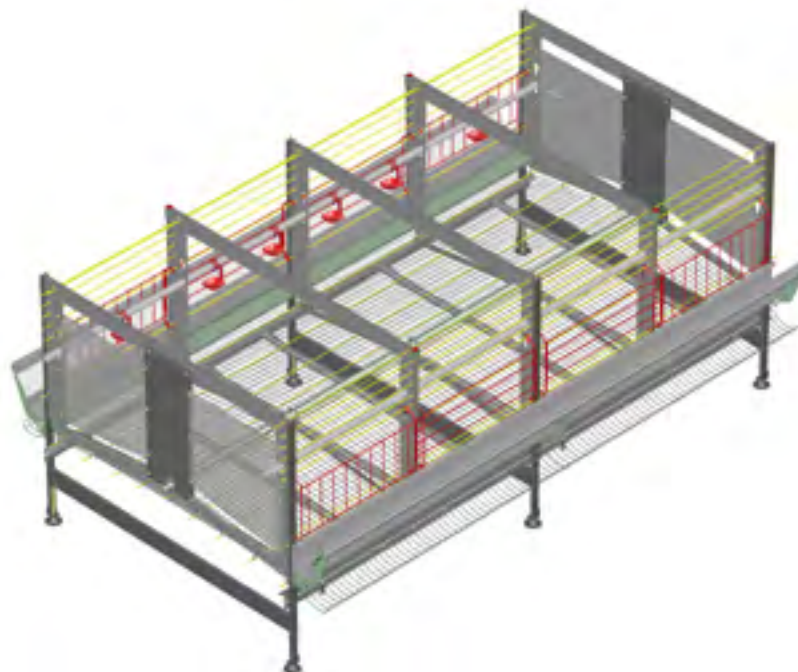

Jaula para reproductoras

Jaula para reproductoras

Longitud del compartimento	241 cm 7' 10.88"
Profundidad del compartimento	125 cm 4' 1.21"
Ancho de fila	1.58 m 5' 2.20"
Distancia de nivel	83 cm 2' 8.68"
Altura de los niveles 3 o 4	2.72 m 8' 11.09"
	3.55 m 11' 7.76"
Espacio por ave	602 cm² 93.31 in²
Aves (gallinas) por jaula	45
Aves (gallos) por jaula	5
Alimentación	alimentación con cadena / carro viajero
Particiones	alambre / sólido / perforado
Opciones adicionales	galvanizado de alta calidad / secado estiércol