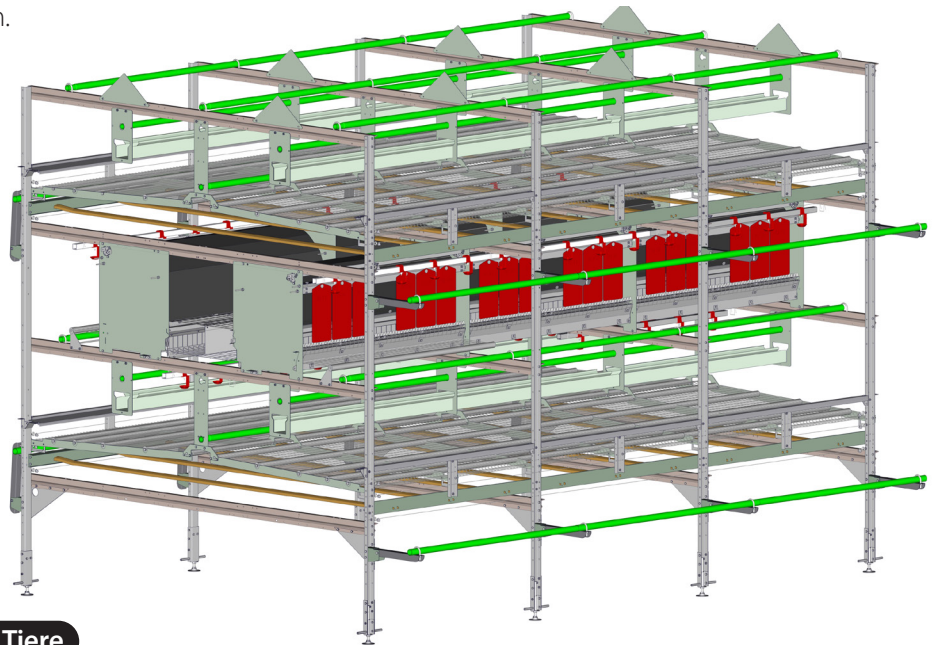

Eggcellence.
Made in Germany.

Aviary PRO 11

Unser flexibler Bestseller für nachhaltige, käfigfreie Eierproduktion

Die PRO 11 Voliere besticht durch ihre Flexibilität und lässt sich an nahezu jeden Kundenwunsch und lokale Gegebenheiten anpassen. Das breite Spektrum an auswählbaren Nesttypen und eine anpassbare Nesttiefe ermöglichen höhere Besatzdichten und zusätzliche Systemeierbänder sorgen für optimale Produktionsbedingungen. Durch ihre offene Struktur lässt sich die Voliere problemlos reinigen.

Fördert das natürliche Verhalten der Tiere

Vorteilhaftes Design ermöglicht höhere Besatzdichten

Erfüllt höchste Tierschutzstandards

Hervorragende Eiqualität und optimale Produktionsbedingungen

Robustes und langlebiges System dank hochwertiger Komponenten

Aviary PRO 11

Das mehrstufige System für optimale Flächennutzung in Neu- und Altbauten

**MEHR ALS 80
VARIANTEN**

- Sektionslänge: 1205 mm
- Systemhöhe: 2600 mm
- Systembreite: 2000 mm
- 2200 mm
- 2500 mm
- 3000 mm