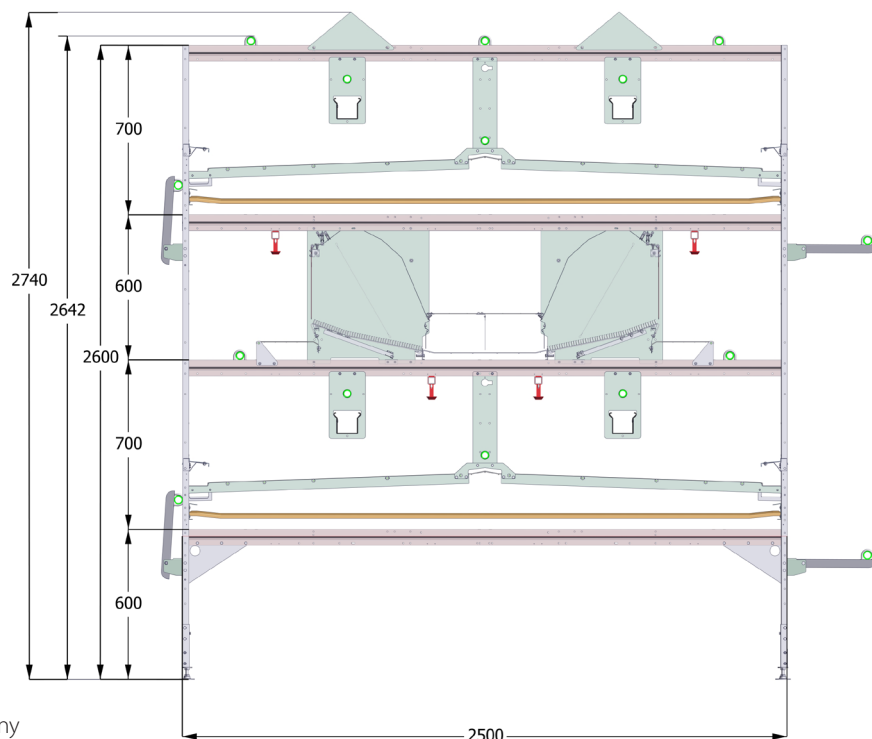

Aviary PRO 11

Das mehrstufige System für optimale Flächennutzung in Neu- und Altbauten

**MEHR ALS 80
VARIANTEN**

- Sektionslänge: 1205 mm
- Systemhöhe: 2600 mm
- Systembreite: 2000 mm
- 2200 mm
- 2500 mm
- 3000 mm