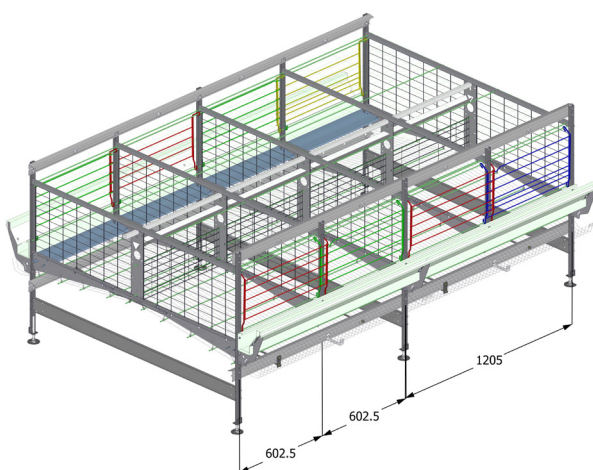

Jaulas Enriquecibles 2.0

El sistema versátil para la producción sostenible de huevos

El sistema de jaulas enriquecibles desarrollado por Hellmann Poultry trae todas las ventajas de nuestra jaula de postura tradicional, incluida su versatilidad respecto a diferentes zonas climáticas, pero está preparada para futuro enriquecimiento, con nidos, perchas y rascadores. Para adaptarse a la profundidad adicional de la jaula y a futuros enriquecimientos, la jaula está diseñada para ser más robusta que una jaula convencional. De esta manera, se puede fácilmente cumplir con futuros requisitos legales locales y las directrices de bienestar animal.

Los compartimentos individuales son más altos y ofrecen a las gallinas más espacio libre sobre la cabeza. Gracias al espacio adicional entre las gallinas y la cinta de estiércol, se reduce el riesgo de coccidiosis. Como en las jaulas tradicionales, la versión enriquecible puede equiparse con el sistema Egg Saver, comedero escalable, diferentes tipos de carros de inspección, secado de estiércol, etc. Esto le permite aumentar el bienestar de sus gallinas sin pérdida de productividad comparado a los sistemas tradicionales de producción en jaulas.

Más altura de los compartimentos individuales

Diseño robusto y duradero

Jaulas Enriquecibles 2.0

Gallinas sanas y huevos de excelente calidad

**¡VERSIÓN
OPTIMIZADA!**

Ancho del compartimento: 602,5 mm / 1205 mm

Ancho del compartimento (enriquecido): 2410 mm

Profundidad del compartimento: 750 mm

Altura de nivel: 665 mm

Ancho de fila: 1840 mm

Hellmann Poultry GmbH & Co. KG

Alter Flugplatz 50 · D-49377 Vechta · Germany