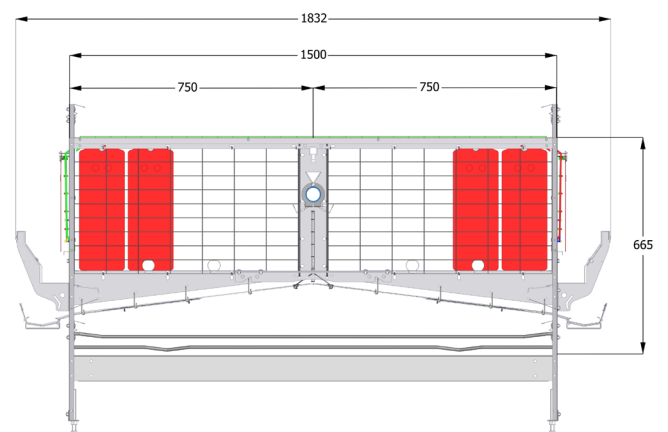

Más altura de los compartimentos individuales

Diseño robusto y duradero

Jaulas Enriquecibles 2.0

Gallinas sanas y huevos de excelente calidad

**¡VERSIÓN
OPTIMIZADA!**

Ancho del compartimento: 602,5 mm / 1205 mm

Ancho del compartimento (enriquecido): 2410 mm

Profundidad del compartimento: 750 mm

Altura de nivel: 665 mm

Ancho de fila: 1840 mm

Hellmann Poultry GmbH & Co. KG

Alter Flugplatz 50 · D-49377 Vechta · Germany