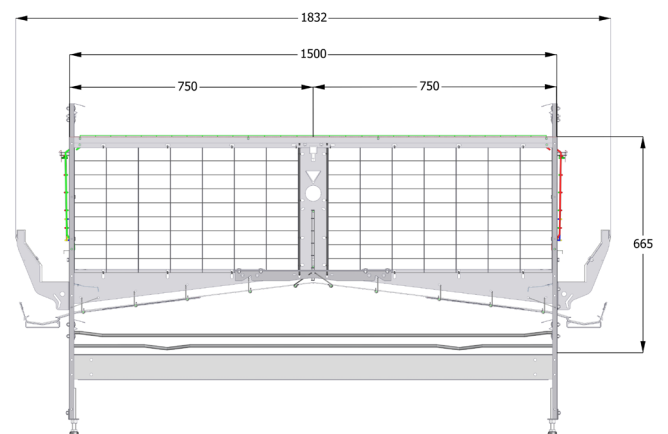

Más altura de los compartimentos individuales

Diseño robusto y duradero

Jaulas Enriquecibles 2.0

Gallinas sanas y huevos de excelente calidad

**¡VERSIÓN
OPTIMIZADA!**

Ancho del compartimento: 602,5 mm / 1205 mm

Ancho del compartimento (enriquecido): 2410 mm

Profundidad del compartimento: 750 mm

Altura de nivel: 665 mm

Ancho de fila: 1840 mm

Hellmann Poultry GmbH & Co. KG

Alter Flugplatz 50 · D-49377 Vechta · Germany