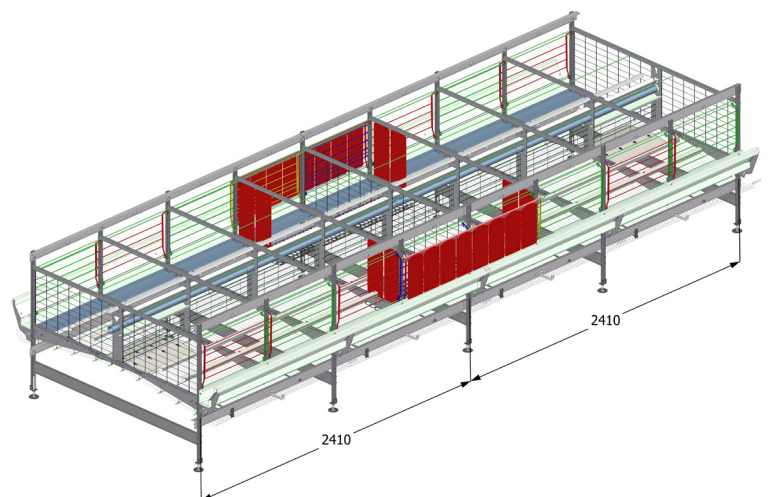

Jaulas Enriquecibles 2.0

El sistema versátil para la producción sostenible de huevos

El sistema de jaulas enriquecibles desarrollado por Hellmann Poultry trae todas las ventajas de nuestra jaula de postura tradicional, incluida su versatilidad respecto a diferentes zonas climáticas, pero está preparada para futuro enriquecimiento, con nidos, perchas y rascadores. Para adaptarse a la profundidad adicional de la jaula y a futuros enriquecimientos, la jaula está diseñada para ser más robusta que una jaula convencional. De esta manera, se puede fácilmente cumplir con futuros requisitos legales locales y las directrices de bienestar animal.

Los compartimentos individuales son más altos y ofrecen a las gallinas más espacio libre sobre la cabeza. Gracias al espacio adicional entre las gallinas y la cinta de estiércol, se reduce el riesgo de coccidiosis. Como en las jaulas tradicionales, la versión enriquecible puede equiparse con el sistema Egg Saver, comedero escalable, diferentes tipos de carros de inspección, secado de estiércol, etc. Esto le permite aumentar el bienestar de sus gallinas sin pérdida de productividad comparado a los sistemas tradicionales de producción en jaulas.

Más altura de los compartimentos individuales

Diseño robusto y duradero

Jaulas Enriquecibles 2.0

Gallinas sanas y huevos de excelente calidad

**¡VERSIÓN
OPTIMIZADA!**

Ancho del compartimento: 602,5 mm / 1205 mm

Ancho del compartimento (enriquecido): 2410 mm

Profundidad del compartimento: 750 mm

Altura de nivel: 665 mm

Ancho de fila: 1840 mm

Hellmann Poultry GmbH & Co. KG

Alter Flugplatz 50 · D-49377 Vechta · Germany